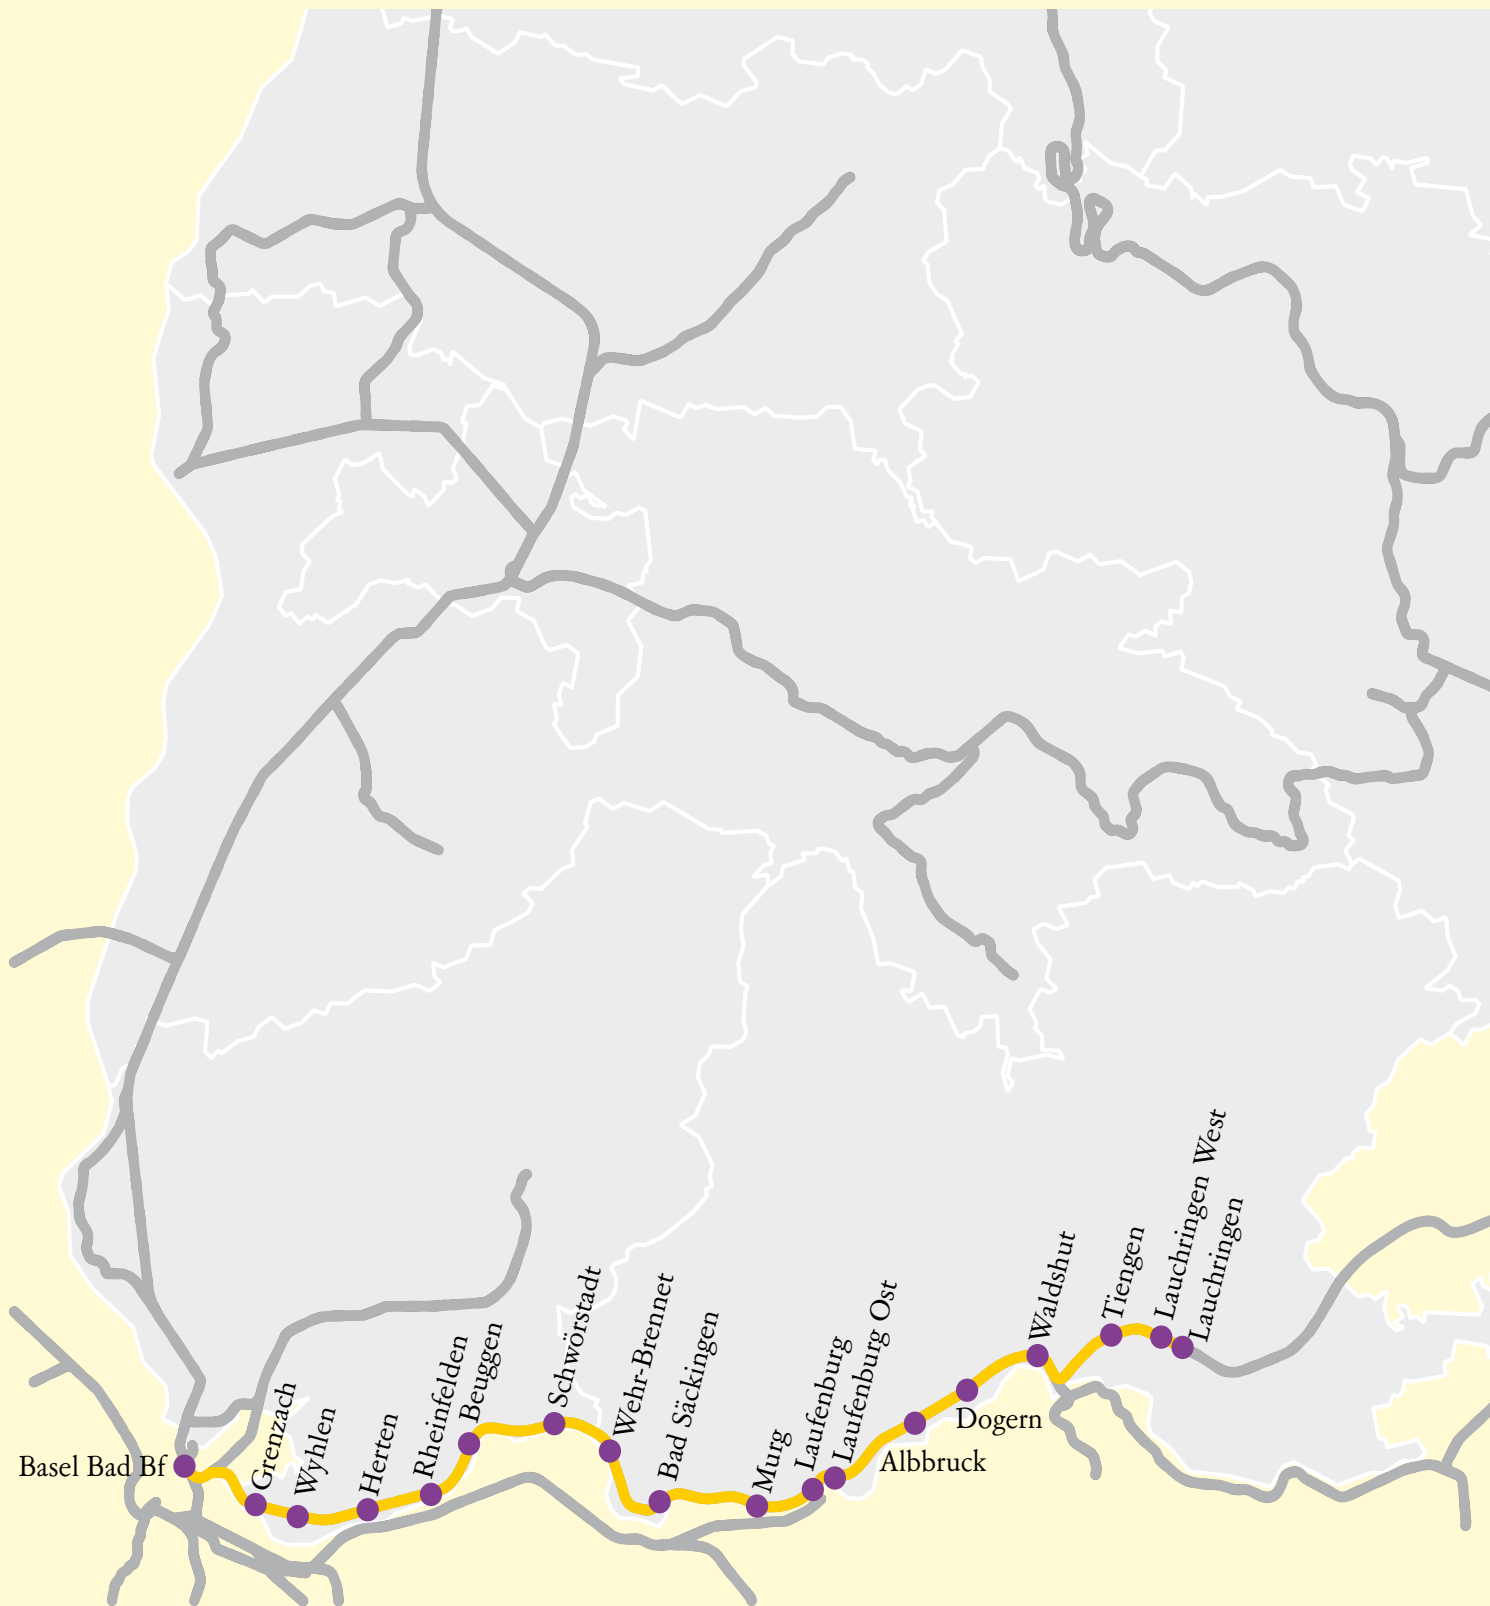

Netz 16: Aulendorfer Kreuz

Baden-Württemberg

MINISTERIUM FÜR VERKEHR

Netz 16 a: Aulendorfer Kreuz

Baden-Württemberg

MINISTERIUM FÜR VERKEHR

Netz 16 b: Bodenseegürtelbahn

Baden-Württemberg

MINISTERIUM FÜR VERKEHR

Netz 16 c: Schaffhausen – Erzingen

Baden-Württemberg

MINISTERIUM FÜR VERKEHR

Netz 16 d: Hochrhein

Baden-Württemberg

MINISTERIUM FÜR VERKEHR