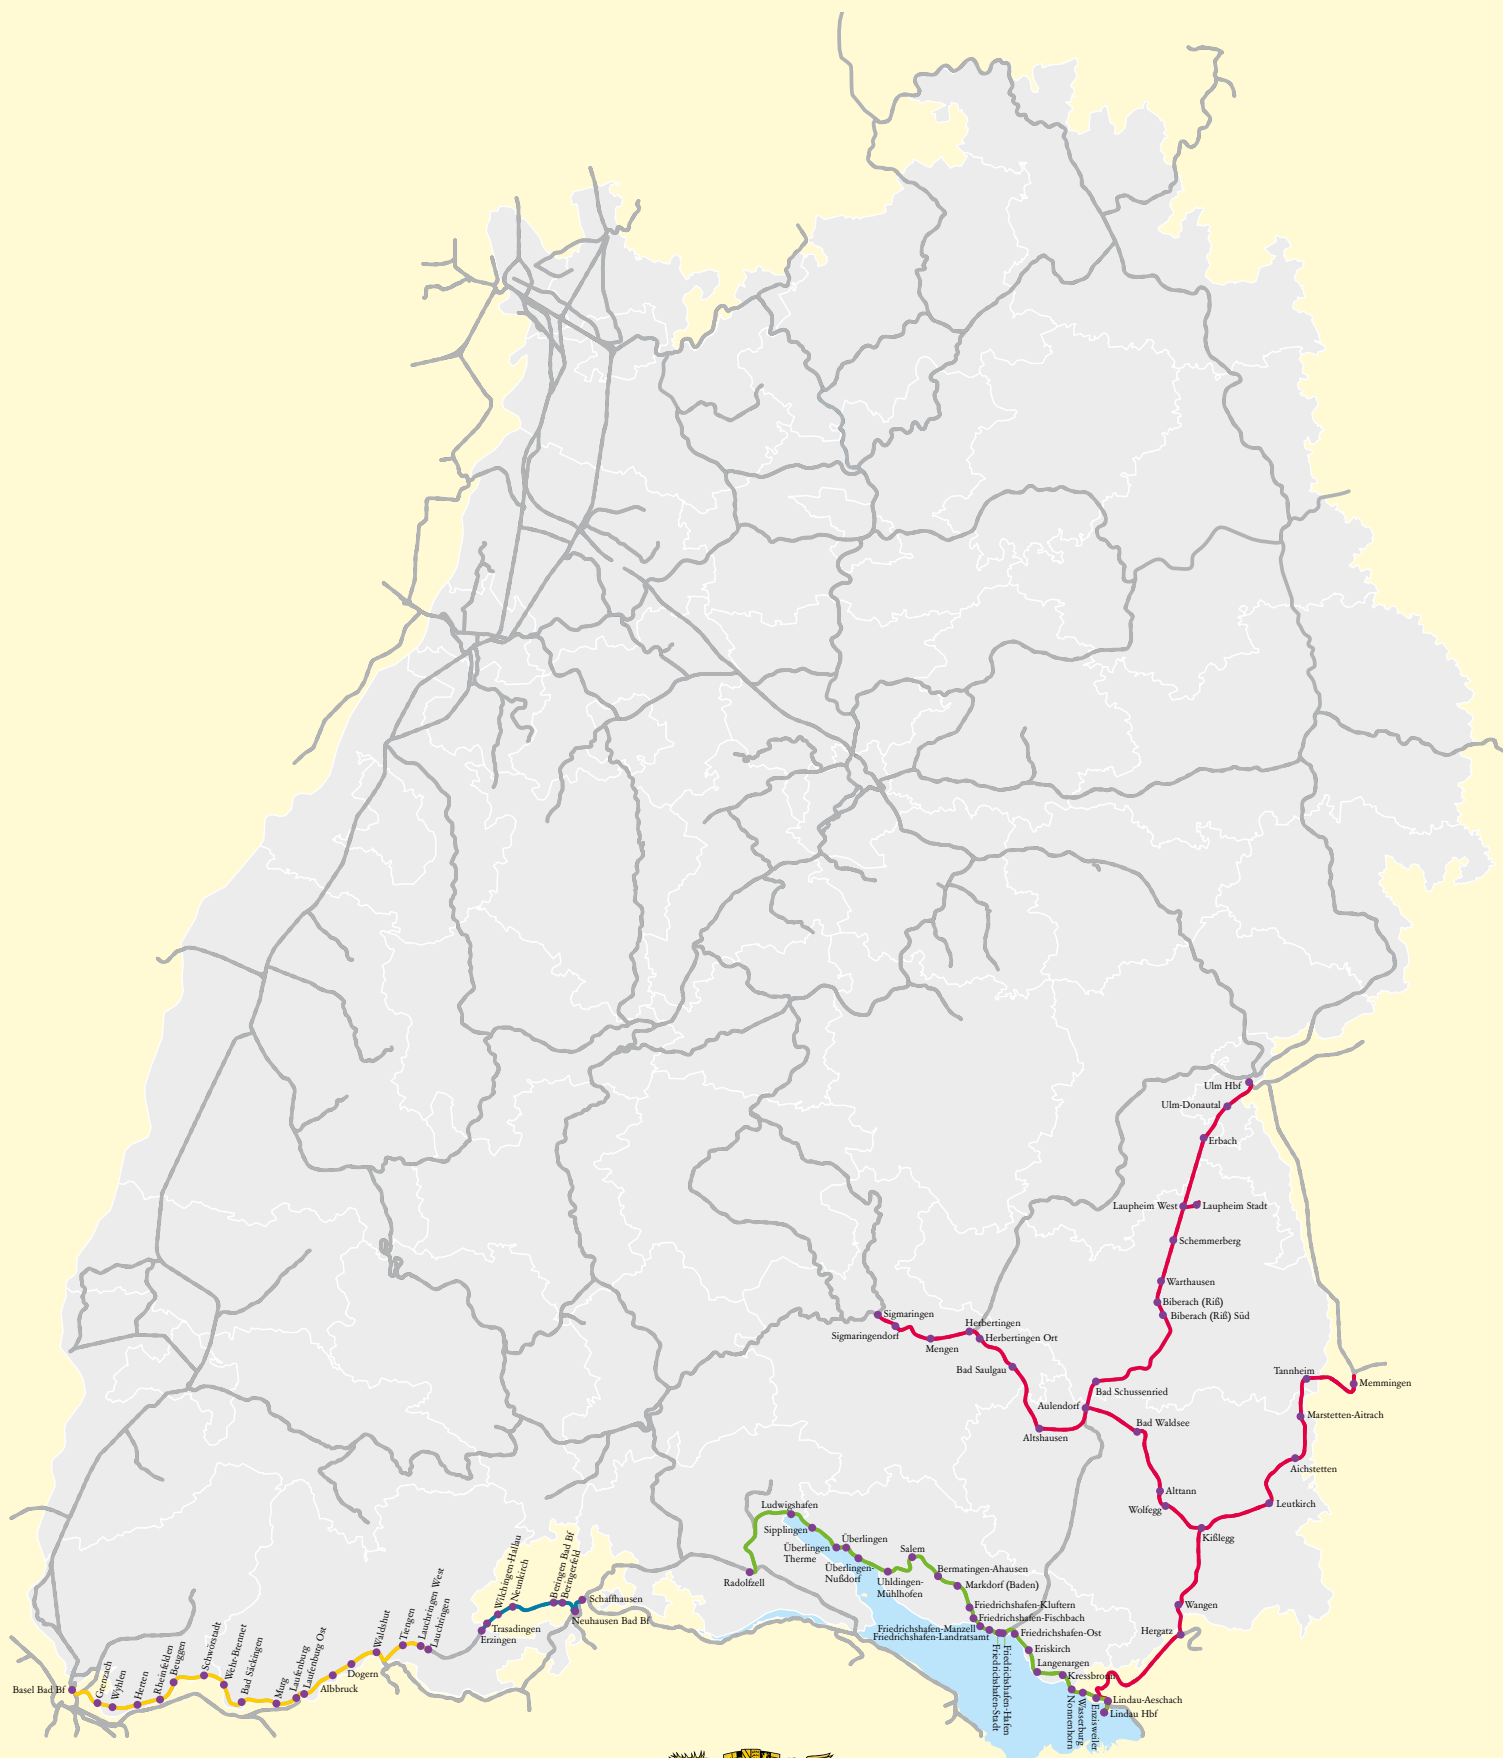

Netz 16: Aulendorfer Kreuz

Baden-Württemberg

MINISTERIUM FÜR VERKEHR

Netz 16 a: Aulendorfer Kreuz

Baden-Württemberg

MINISTERIUM FÜR VERKEHR

Netz 16 b: Bodenseegürtelbahn

Baden-Württemberg

MINISTERIUM FÜR VERKEHR

Netz 16 c: Schaffhausen – Erzingen

Baden-Württemberg

MINISTERIUM FÜR VERKEHR

Netz 16 d: Hochrhein

Baden-Württemberg

MINISTERIUM FÜR VERKEHR