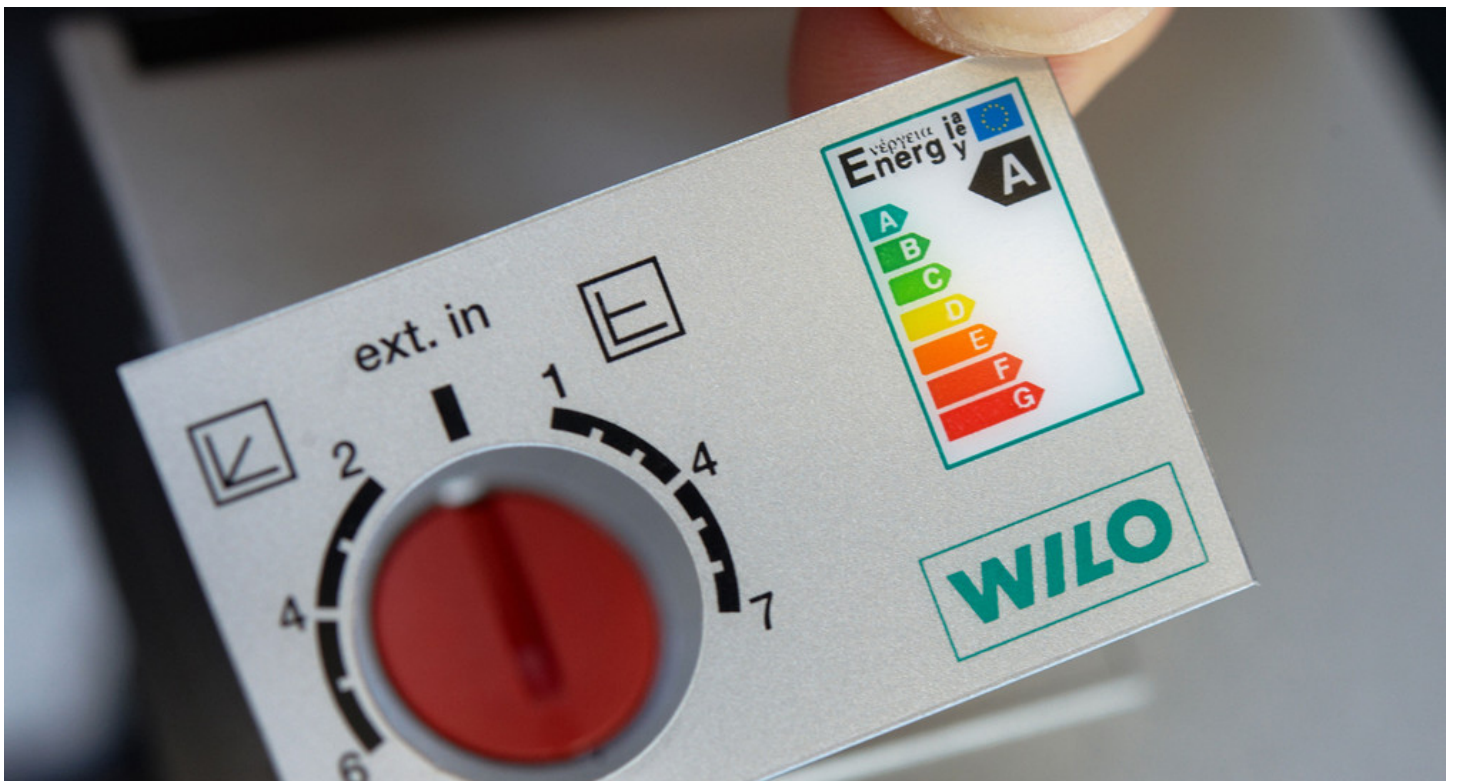

Baden-Württemberg.de

📅 03.06.2022

ENERGIEEFFIZIENZ

Broschüre informiert über sparsame Haushaltsgeräte

© picture alliance/dpa | Bernd Thissen

Die aktualisierte Broschüre „Besonders sparsame Haushaltsgeräte 2022“ stellt umfassende Informationen zum Strom- und Wasserverbrauch von besonders sparsamen Haushaltsgeräten zusammen.

Die Broschüre „[Besonders sparsame Haushaltsgeräte 2022](#)“ des Umweltministeriums enthält umfassende Informationen zu besonders effizienten Haushaltsgeräten üblicher Bauarten und Größenklassen und vergleicht den Strom- und Wasserverbrauch von Kühl- und Gefriergeräten, Waschmaschinen, Trockner und Spülmaschinen.