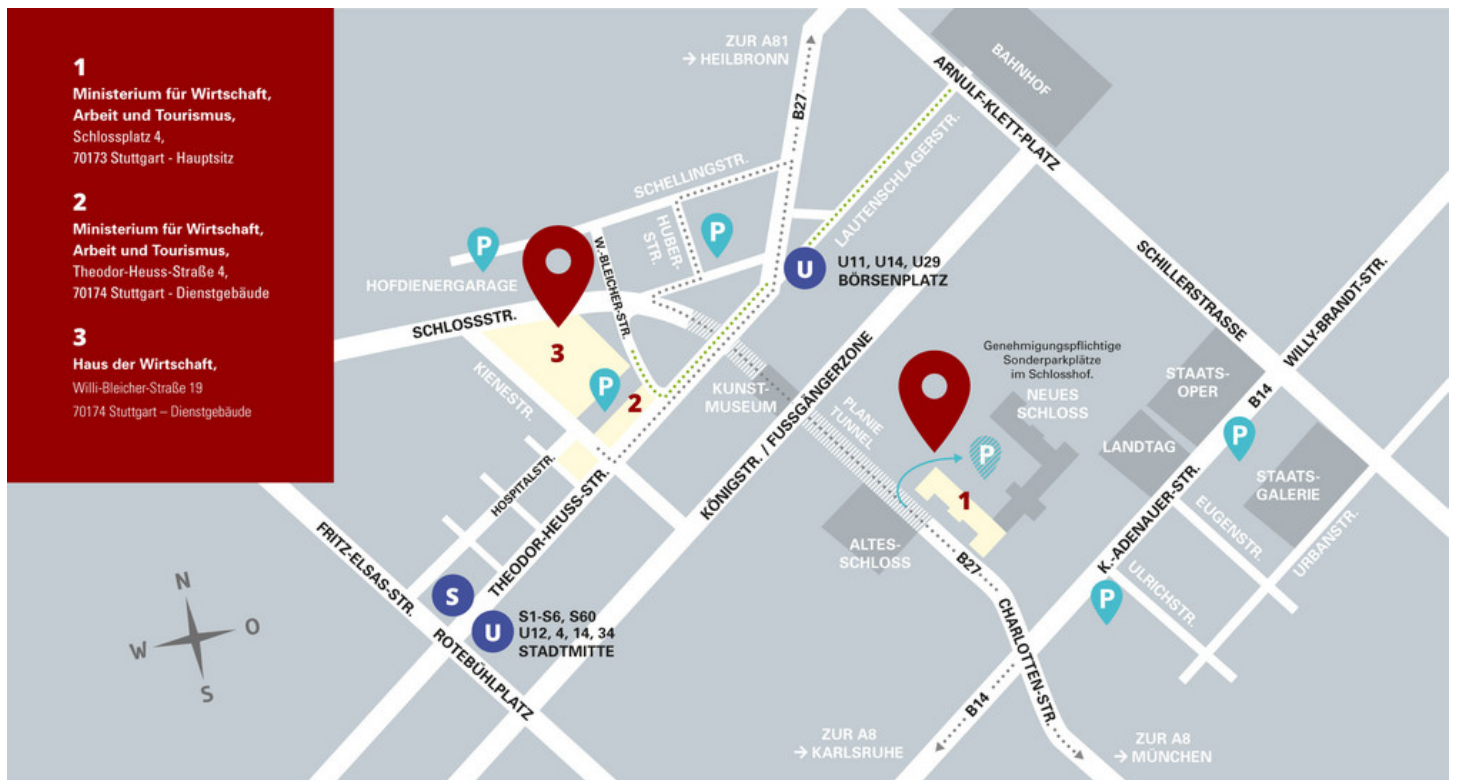

## Ministerium für Wirtschaft, Arbeit und Tourismus Baden-Württemberg

ANFAHRT

# So kommen Sie zu uns

**Das Ministerium für Wirtschaft, Arbeit und Tourismus Baden-Württemberg hat seinen Sitz im Neuen Schloss im Zentrum der Landeshauptstadt Stuttgart.**

Weitere Dienstgebäude des Ministeriums befinden sich an der Theodor-Heuss-Straße sowie im Haus der Wirtschaft Baden-Württemberg in der Willi-Bleicher-Straße. Beide Gebäude liegen unmittelbar nebeneinander.

## Pedelec willkommen

Besucher des Neuen Schlosses und der Theodor-Heuss-Straße 4 können ihr Elektrofahrrad (Pedelec) während der üblichen Pfortendienstzeiten an den Haupteingängen mit einem mitgebrachten Ladegerät kostenlos aufladen. Bitte fragen Sie an den jeweiligen Pforten - dort hilft man Ihnen weiter.

Haupteingang des Gebäudes Theodor-Heuss-Straße.  
Alle Konferenz- und Veranstaltungsräume sowie Büros sind über Aufzüge oder Rampen zugänglich, teilweise müssen jedoch Zwischentüren oder kleinere Absätze überwunden werden.