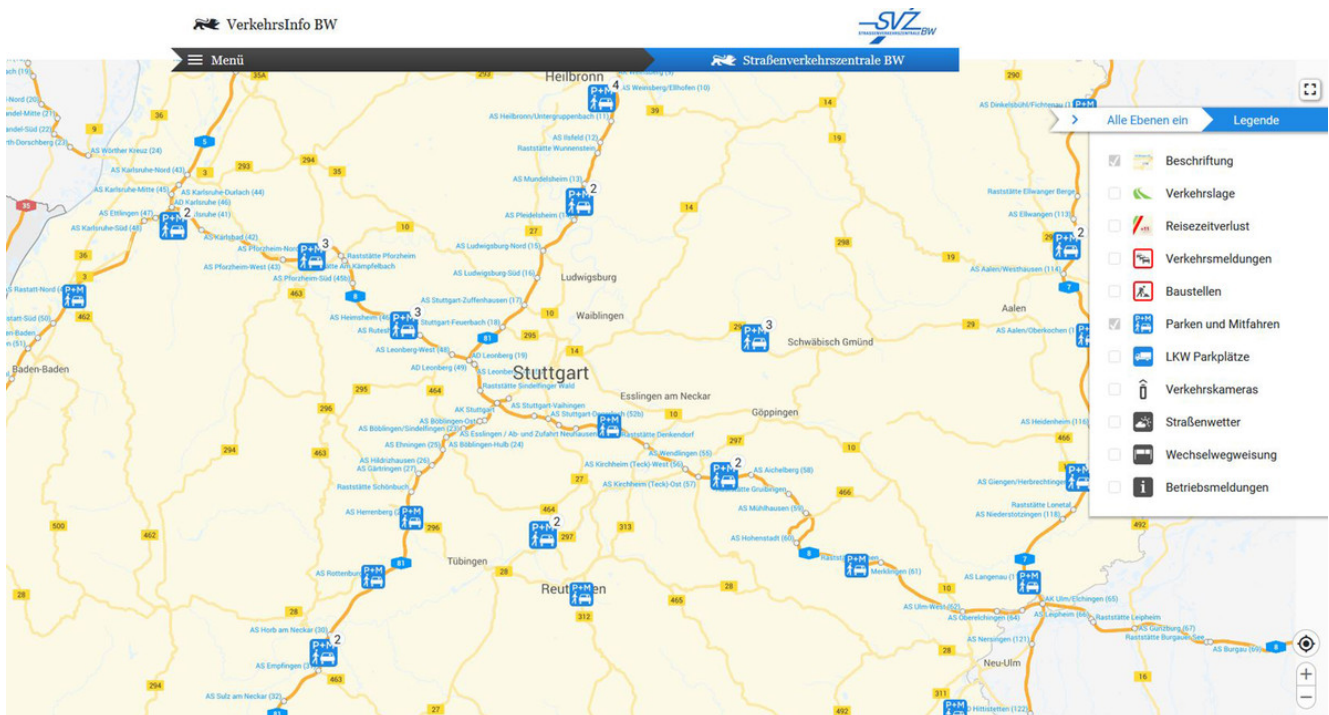

Ministerium für Verkehr Baden-Württemberg

SERVICE - KARTE ALLER PARKEN UND MITFAHREN-PLÄTZE

Fahrgemeinschaften bilden

©SVZ/2018 NAVTEQ

Eine Übersicht der P+M-Plätze in Baden-Württemberg finden Sie auf der Internetseite der [Straßenverkehrszentrale BW](https://www.svz-bw.de). Zum Anzeigen der P+M Plätze öffnen Sie die Ebenenauswahl (rechts oben) und wählen Sie "Parken und Mitfahren".

Link dieser Seite:

<https://vm.baden-wuerttemberg.de/de/mobilitaet-verkehr/auto-und-motorrad/parken-und-mitfahren?%3Bcuid=12406%27&cHash=147a8096638194fe9bffc2ce775c5d96>