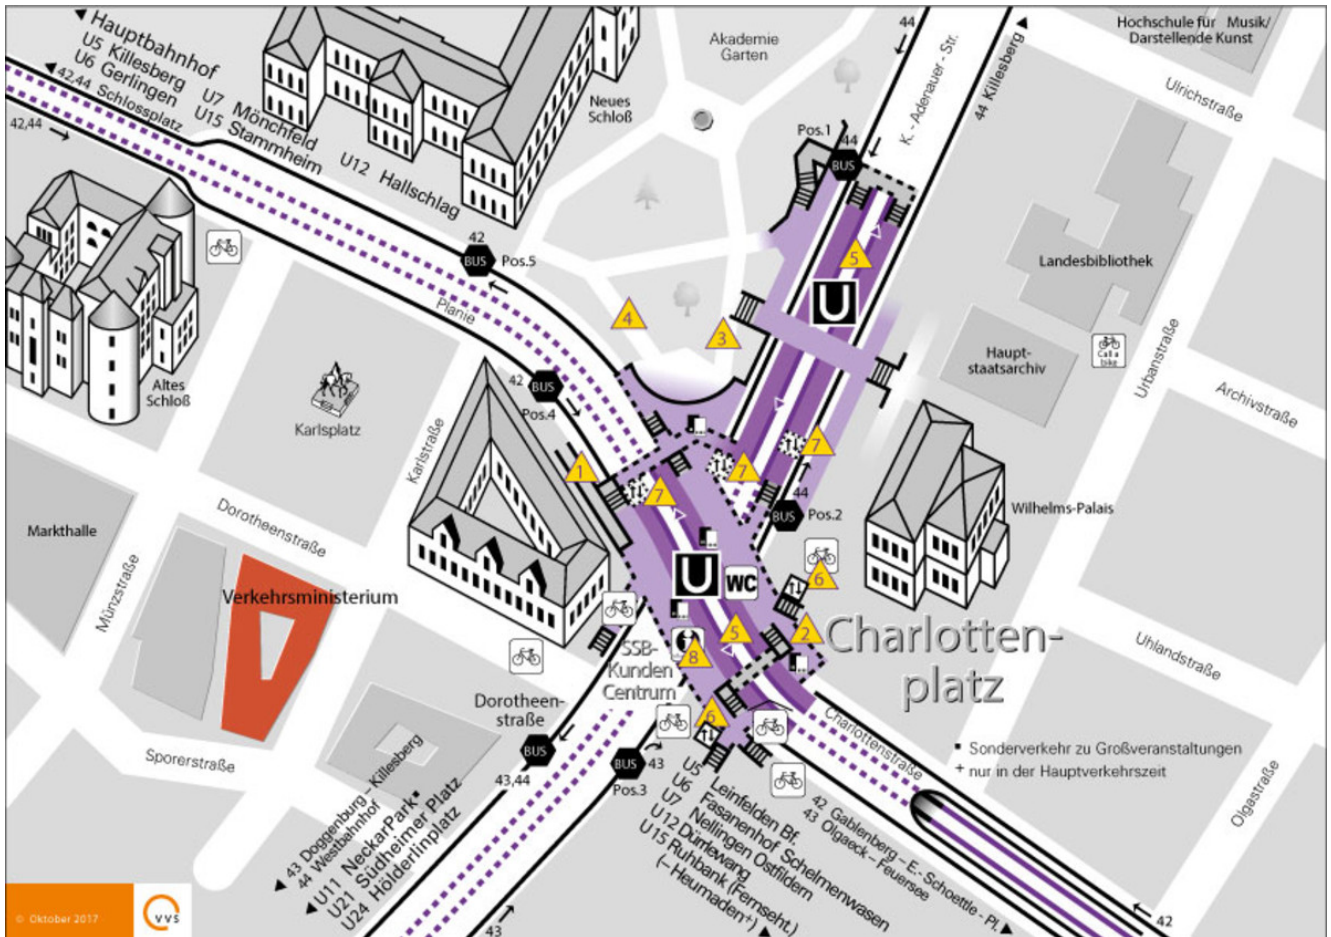

Ministerium für Verkehr
Baden-Württemberg

ANREISE

Anfahrtsbeschreibung

VM

Das Ministerium für Verkehr Baden-Württemberg liegt in der Stuttgarter Innenstadt in der Nähe des Schlossplatz. Das Ministerium befindet sich im sogenannten Dorotheen Quartier. Eine Anreise mit dem ÖPNV, zu Fuß oder mit Rad ist problemlos möglich.

So finden Sie uns:

Hausanschrift

Ministerium für Verkehr Baden-Württemberg
Dorotheenstraße 8
70173 Stuttgart.

Anreise mit öffentlichen Verkehrsmitteln

Vom Hauptbahnhof

- in 2 Minuten Fahrtzeit mit den Stadtbahn-Linien U5 vom Hauptbahnhof (Richtung "Leinfelden"), U6 (Richtung „Fasanenhof“), U7 (Richtung „Ostfildern“), U12 (Richtung „Dürtleweg“) oder U15 (Richtung „Ruhbank (Fernsehturm)“).
- Ausstieg: Haltestelle "Charlottenplatz", Ausgang "Planie" (barrierefrei).
- Mit dem Bus 44 (Richtung "Westbahnhof") ab Hauptbahnhof bis zur Haltestelle "Dorotheenstraße".

Vom Flughafen Stuttgart

- Mit den S-Bahn Linien S2 (Richtung "Schorndorf") oder S3 (Richtung "Backnang") bis zur Haltestelle "Stadtmitte" fahren, Ausgang Richtung "Königstraße" nutzen. Von dort aus ist es ein Fußweg von ca. 10 Minuten.
- Achtung: für eine barrierefreie Anreise mit der S-Bahn fahren Sie bitte bis zum Hauptbahnhof und steigen dort um in die U-Bahn (s.o.).

Anreise mit dem Auto

- Sie erreichen das Dorotheen Quartier über die B14 oder die B27. Fahren Sie zum Charlottenplatz und von dort in die Holzstraße Richtung Stuttgart Süd.
- Die Einfahrt zur Parkgarage befindet sich in der Holzstraße 21.
- Auf der Parkebene -1 stehen insgesamt 9 Stellplätze mit Elektro-Ladestationen zur Verfügung.