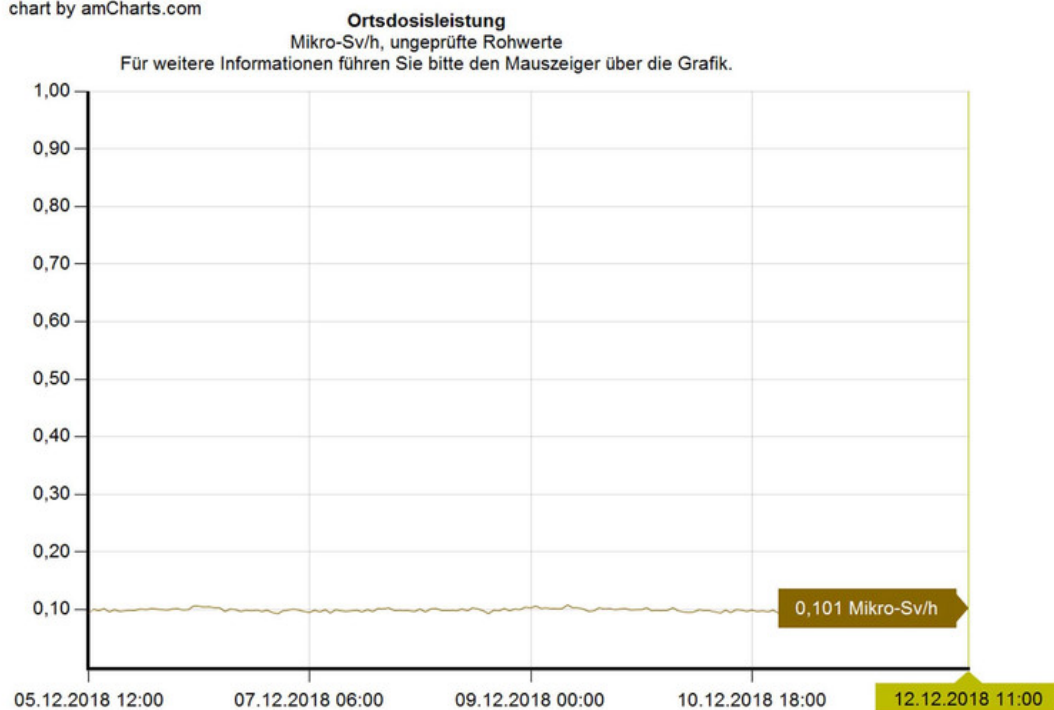

Ministerium für Umwelt, Klima und Energiewirtschaft Baden-Württemberg

📅 23.04.2020

KERNREAKTOR-FERNÜBERWACHUNG

Aktuelle Messwerte

Messreihendarstellung

chart by amCharts.com

Das Ministerium betreibt als atomrechtliche Aufsichtsbehörde ein computergestütztes System zur Kernreaktorfernüberwachung (KFÜ). Dieses übermittelt laufend aktuelle Anlagenparameter sowie Messwerte zur Ortsdosisleistung und zur Luft-Aktivitätskonzentration. Einen Auszug der Daten können Sie bei der Landesanstalt für Umwelt Baden-Württemberg (LUBW) abrufen.

Weitere Informationen

[Landesanstalt für Umwelt Baden-Württemberg: Radioaktivitätsmesswerte](#)

Link dieser Seite:

<https://um.baden-wuerttemberg.de/de/umwelt-natur/kernenergie/aktuelle-informationen/aktuelle-messwerte>