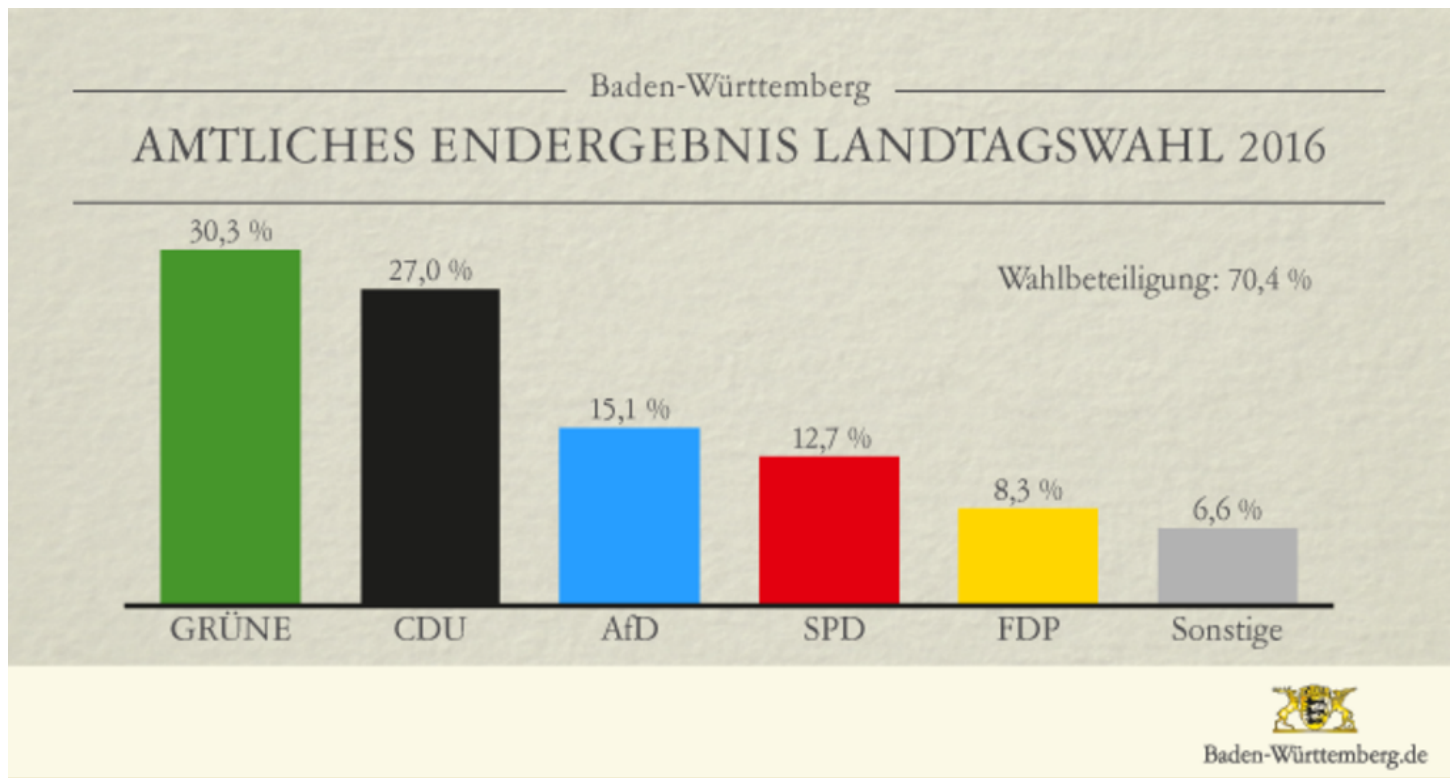

Baden-Württemberg.de

01.04.2016

LANDTAGSWAHL 2016

Amtliches Endergebnis der Landtagswahl 2016

Nach der Feststellung durch den Landeswahlausschuss hat die Landeswahlleiterin des Landes Baden-Württemberg, Christiane Friedrich, das endgültige amtliche Ergebnis der Wahl des 16. Landtags von Baden-Württemberg bekannt gegeben. Vorausgegangen war die Prüfung der Wahlergebnisse in den 70 Wahlkreisen des Landes.

Die Landtagswahl am 13. März 2016 hatte folgendes Ergebnis:

- Wahlberechtigte: 7.683.464
- Wähler: 5.411.945
- Wahlbeteiligung: 70,4 Prozent
- Ungültige Stimmen: 50.695 (0,9 Prozent)
- Gültige Stimmen: 5.361.250

Im Landtag von Baden-Württemberg sind künftig folgende Parteien vertreten:

- Grüne: 30,3 Prozent, 47 Sitze
- CDU: 27,0 Prozent, 42 Sitze
- AfD: 15,1 Prozent, 23 Sitze
- SPD: 12,7 Prozent, 19 Sitze
- FDP: 8,3 Prozent, 12 Sitze