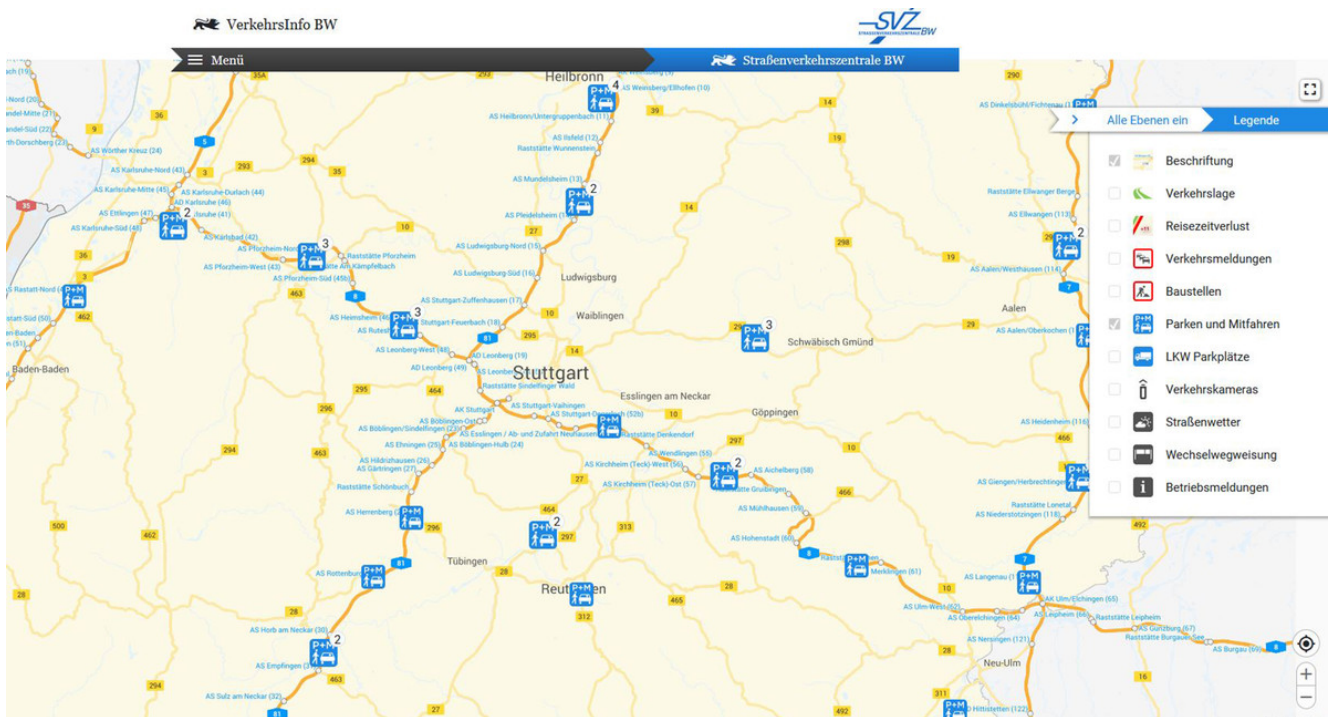

Ministerium für Verkehr Baden-Württemberg

SERVICE - KARTE ALLER PARKEN UND MITFAHREN-PLÄTZE

Fahrgemeinschaften bilden

©SVZ/2018 NAVTEQ

Eine Übersicht der P+M-Plätze in Baden-Württemberg finden Sie auf der Internetseite der [Straßenverkehrszentrale BW](https://www.svz-bw.de). Zum Anzeigen der P+M Plätze öffnen Sie die Ebenenauswahl (rechts oben) und wählen Sie "Parken und Mitfahren".