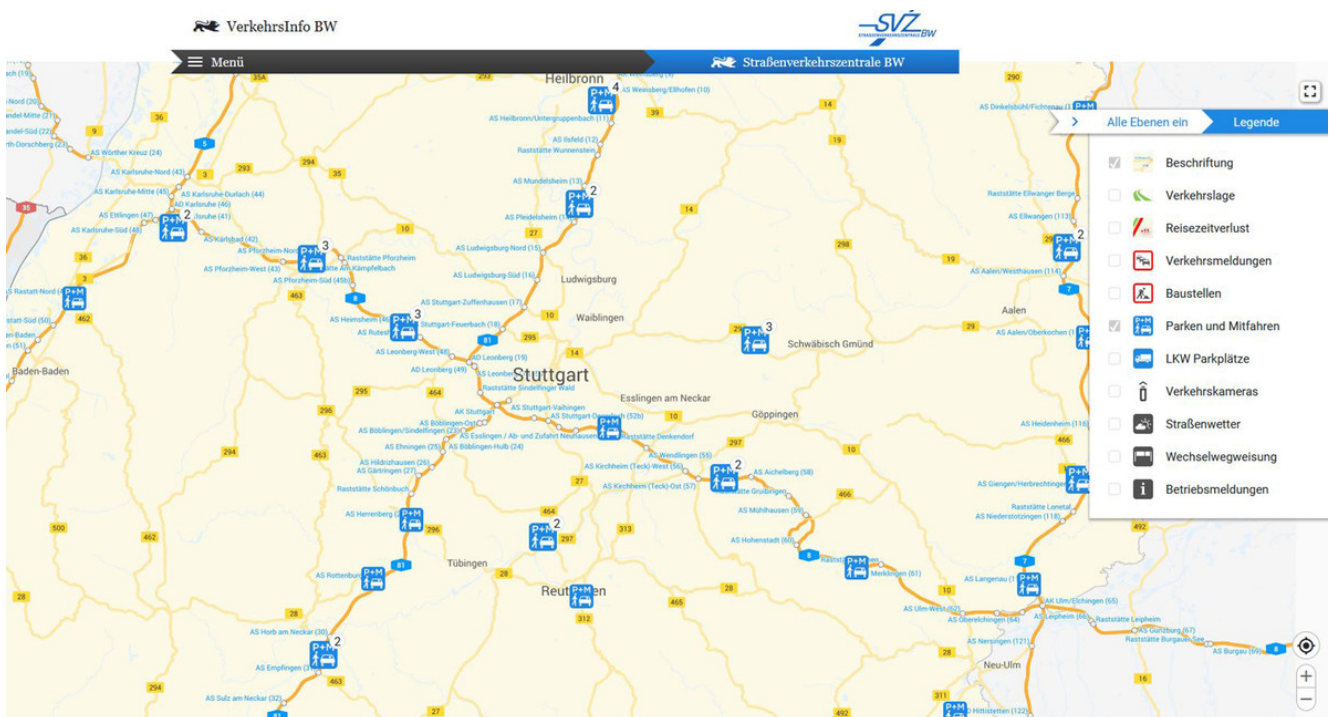

Ministerium für Verkehr Baden-Württemberg

SERVICE - KARTE ALLER PARKEN UND MITFAHREN-PLÄTZE

Fahrgemeinschaften bilden

©SVZ/2018 NAVTEQ

Eine Übersicht der P+M-Plätze in Baden-Württemberg finden Sie auf der Internetseite der [Straßenverkehrszentrale BW](https://www.svz-bw.de). Zum Anzeigen der P+M Plätze öffnen Sie die Ebenenauswahl (rechts oben) und wählen Sie "Parken und Mitfahren".