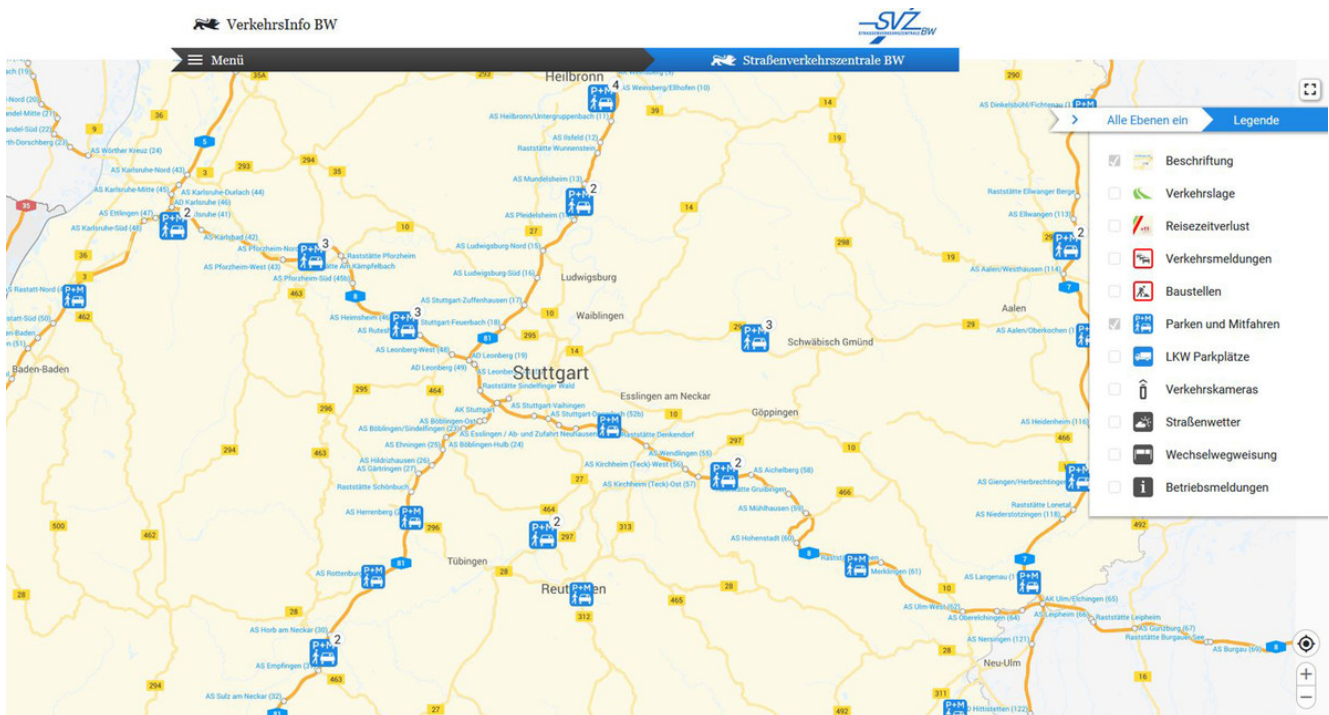

Ministerium für Verkehr Baden-Württemberg

SERVICE - KARTE ALLER PARKEN UND MITFAHREN-PLÄTZE

Fahrgemeinschaften bilden

©SVZ/2018 NAVTEQ

Eine Übersicht der P+M-Plätze in Baden-Württemberg finden Sie auf der Internetseite der [Straßenverkehrszentrale BW](https://www.svz-bw.de). Zum Anzeigen der P+M Plätze öffnen Sie die Ebenenauswahl (rechts oben) und wählen Sie "Parken und Mitfahren".

Link dieser Seite:

<https://vm.baden-wuerttemberg.de/de/mobilitaet-verkehr/auto-und-motorrad/parken-und-mitfahren/?amp%3BL=0&type=98>