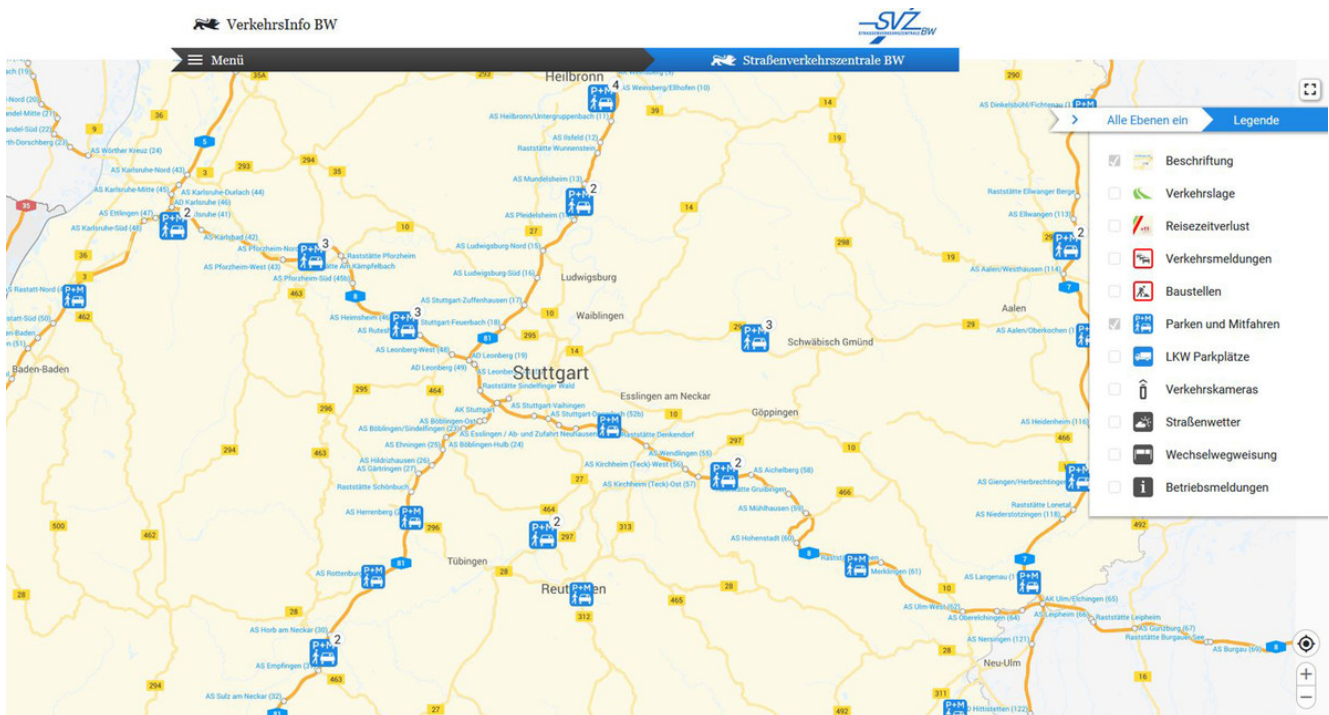

## Ministerium für Verkehr Baden-Württemberg

SERVICE - KARTE ALLER PARKEN UND MITFAHREN-PLÄTZE

# Fahrgemeinschaften bilden

©SVZ/2018 NAVTEQ

Eine Übersicht der P+M-Plätze in Baden-Württemberg finden Sie auf der Internetseite der [Straßenverkehrszentrale BW](https://www.svz-bw.de). Zum Anzeigen der P+M Plätze öffnen Sie die Ebenenauswahl (rechts oben) und wählen Sie "Parken und Mitfahren".