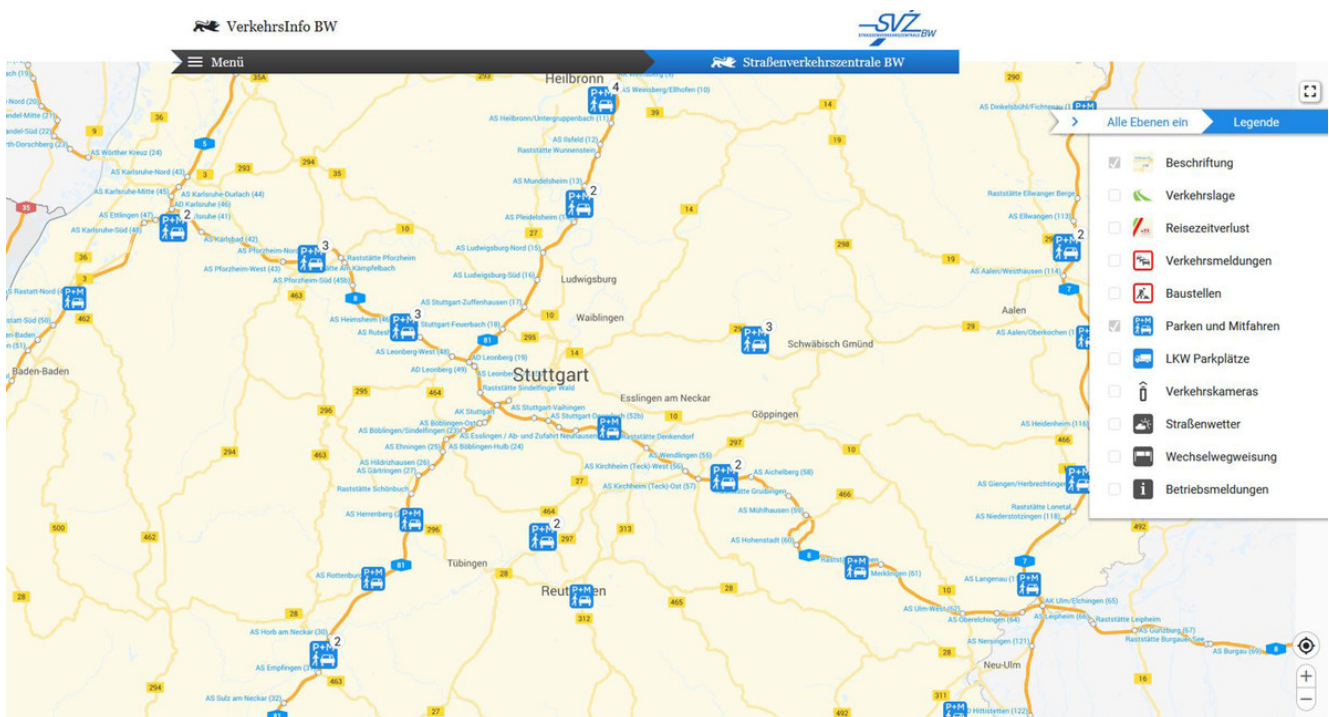

## Ministerium für Verkehr Baden-Württemberg

SERVICE - KARTE ALLER PARKEN UND MITFAHREN-PLÄTZE

# Fahrgemeinschaften bilden

©SVZ/2018 NAVTEQ

Eine Übersicht der P+M-Plätze in Baden-Württemberg finden Sie auf der Internetseite der [Straßenverkehrszentrale BW](https://www.svz-bw.de). Zum Anzeigen der P+M Plätze öffnen Sie die Ebenenauswahl (rechts oben) und wählen Sie "Parken und Mitfahren".