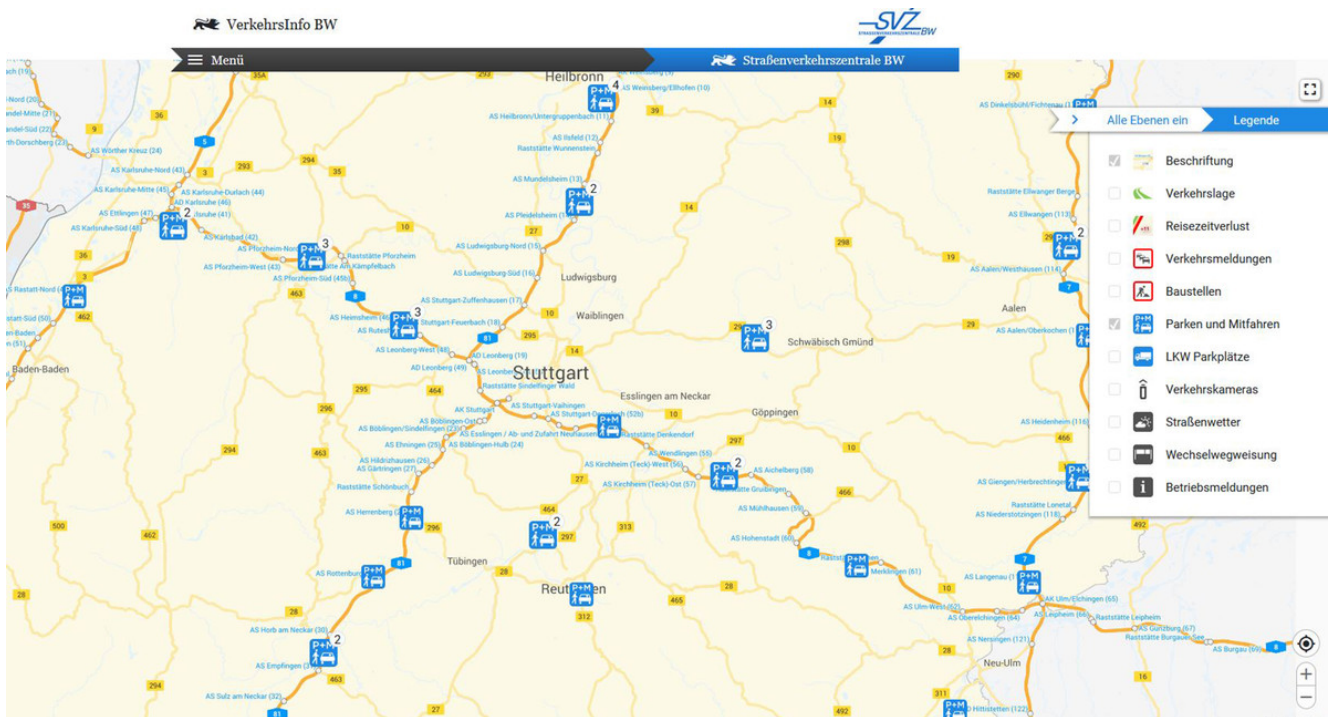

## Ministerium für Verkehr Baden-Württemberg

SERVICE - KARTE ALLER PARKEN UND MITFAHREN-PLÄTZE

# Fahrgemeinschaften bilden

©SVZ/2018 NAVTEQ

Eine Übersicht der P+M-Plätze in Baden-Württemberg finden Sie auf der Internetseite der [Straßenverkehrszentrale BW](https://www.svz-bw.de). Zum Anzeigen der P+M Plätze öffnen Sie die Ebenenauswahl (rechts oben) und wählen Sie "Parken und Mitfahren".