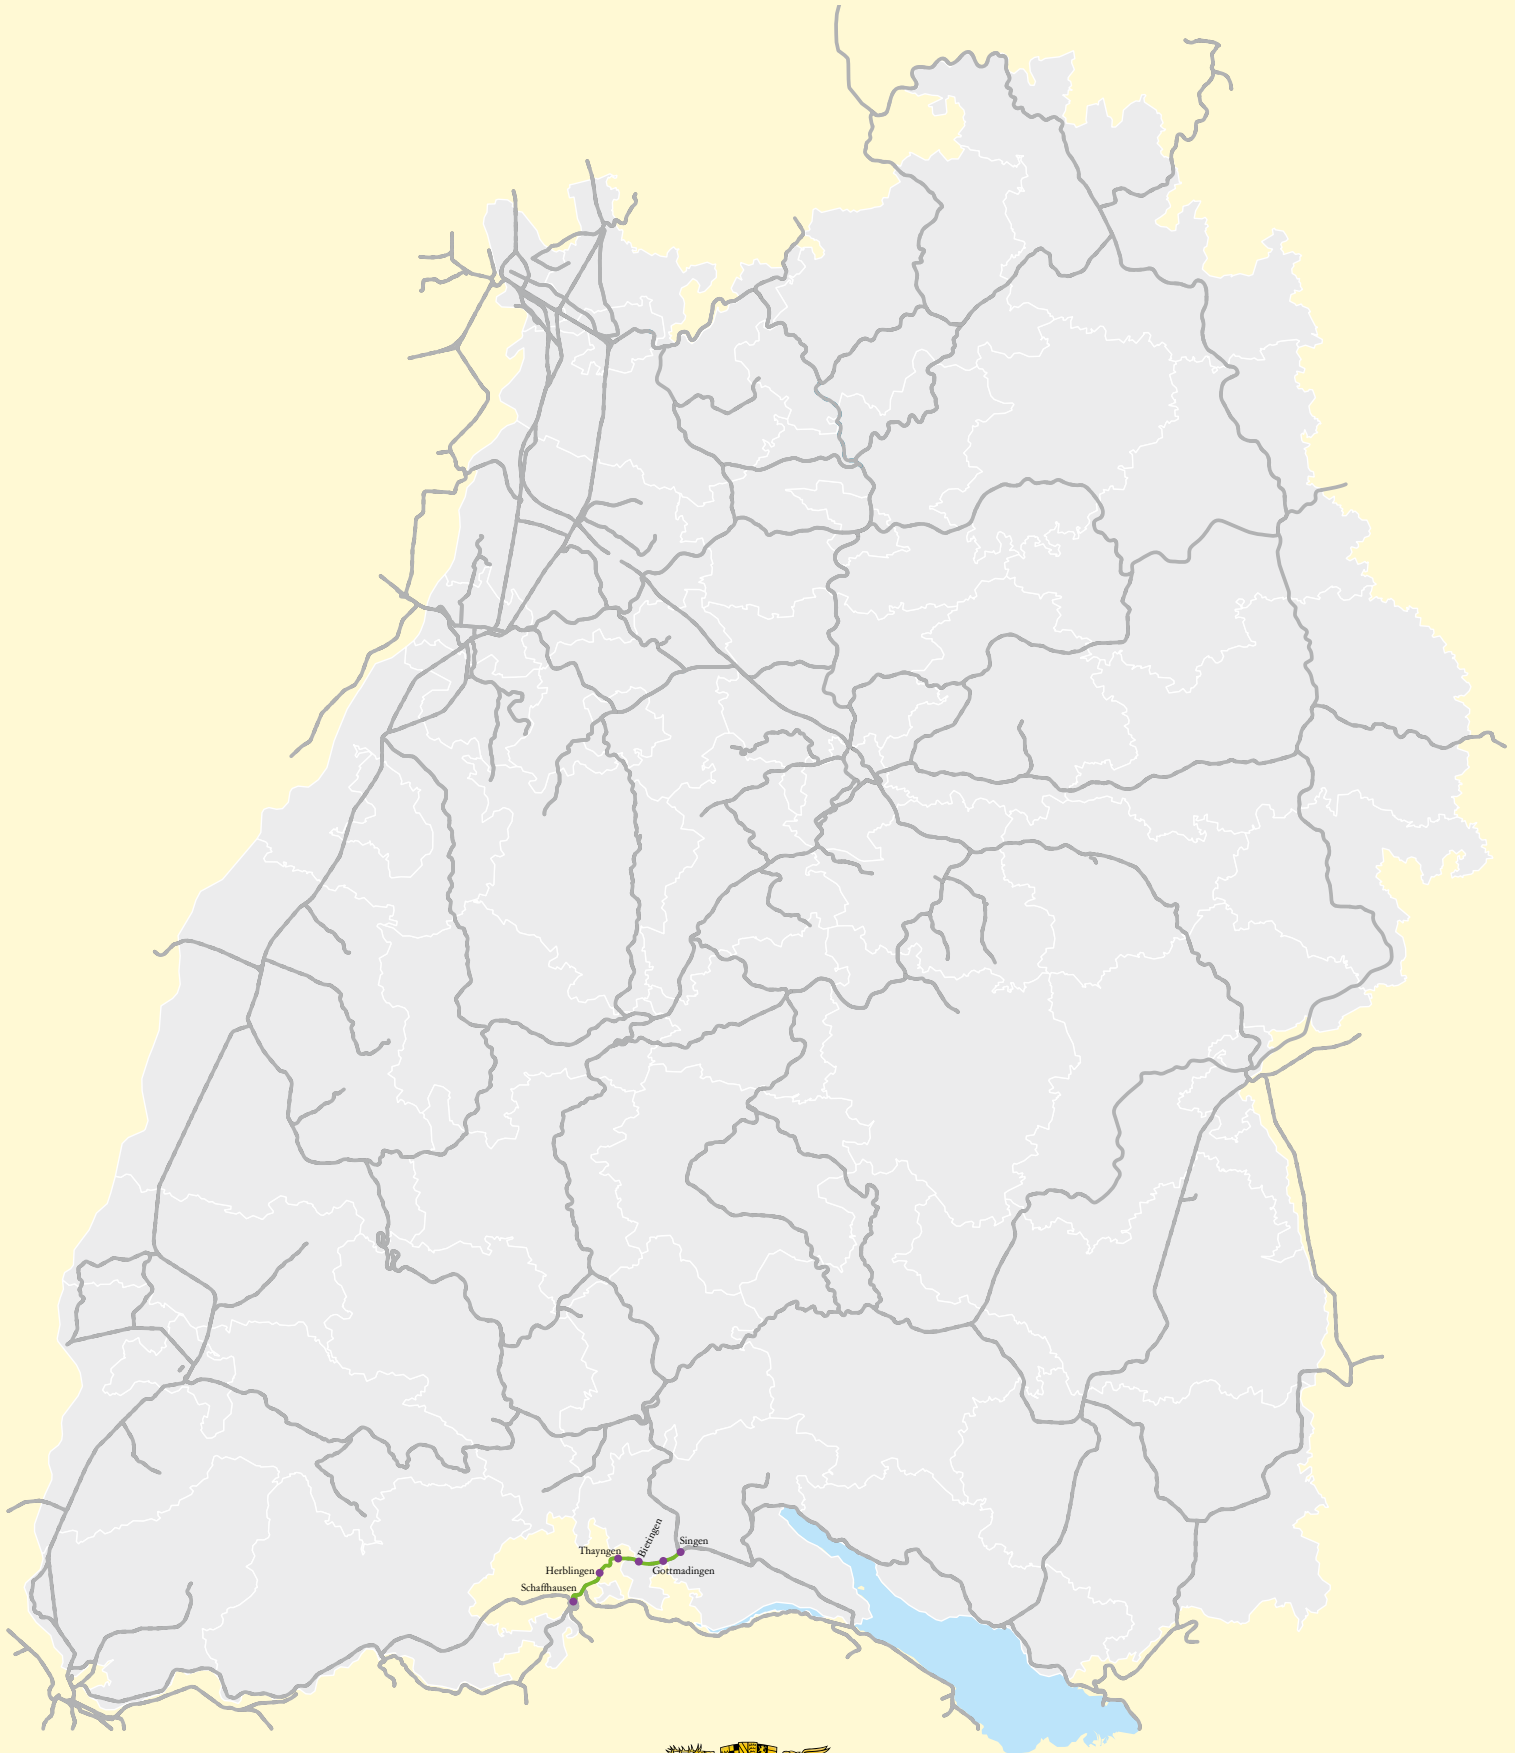

Netz 19: Regionalverkehr Singen – Schaffhausen

Baden-Württemberg

MINISTERIUM FÜR VERKEHR

Netz 19: Regionalverkehr Singen – Schaffhausen

Baden-Württemberg

MINISTERIUM FÜR VERKEHR