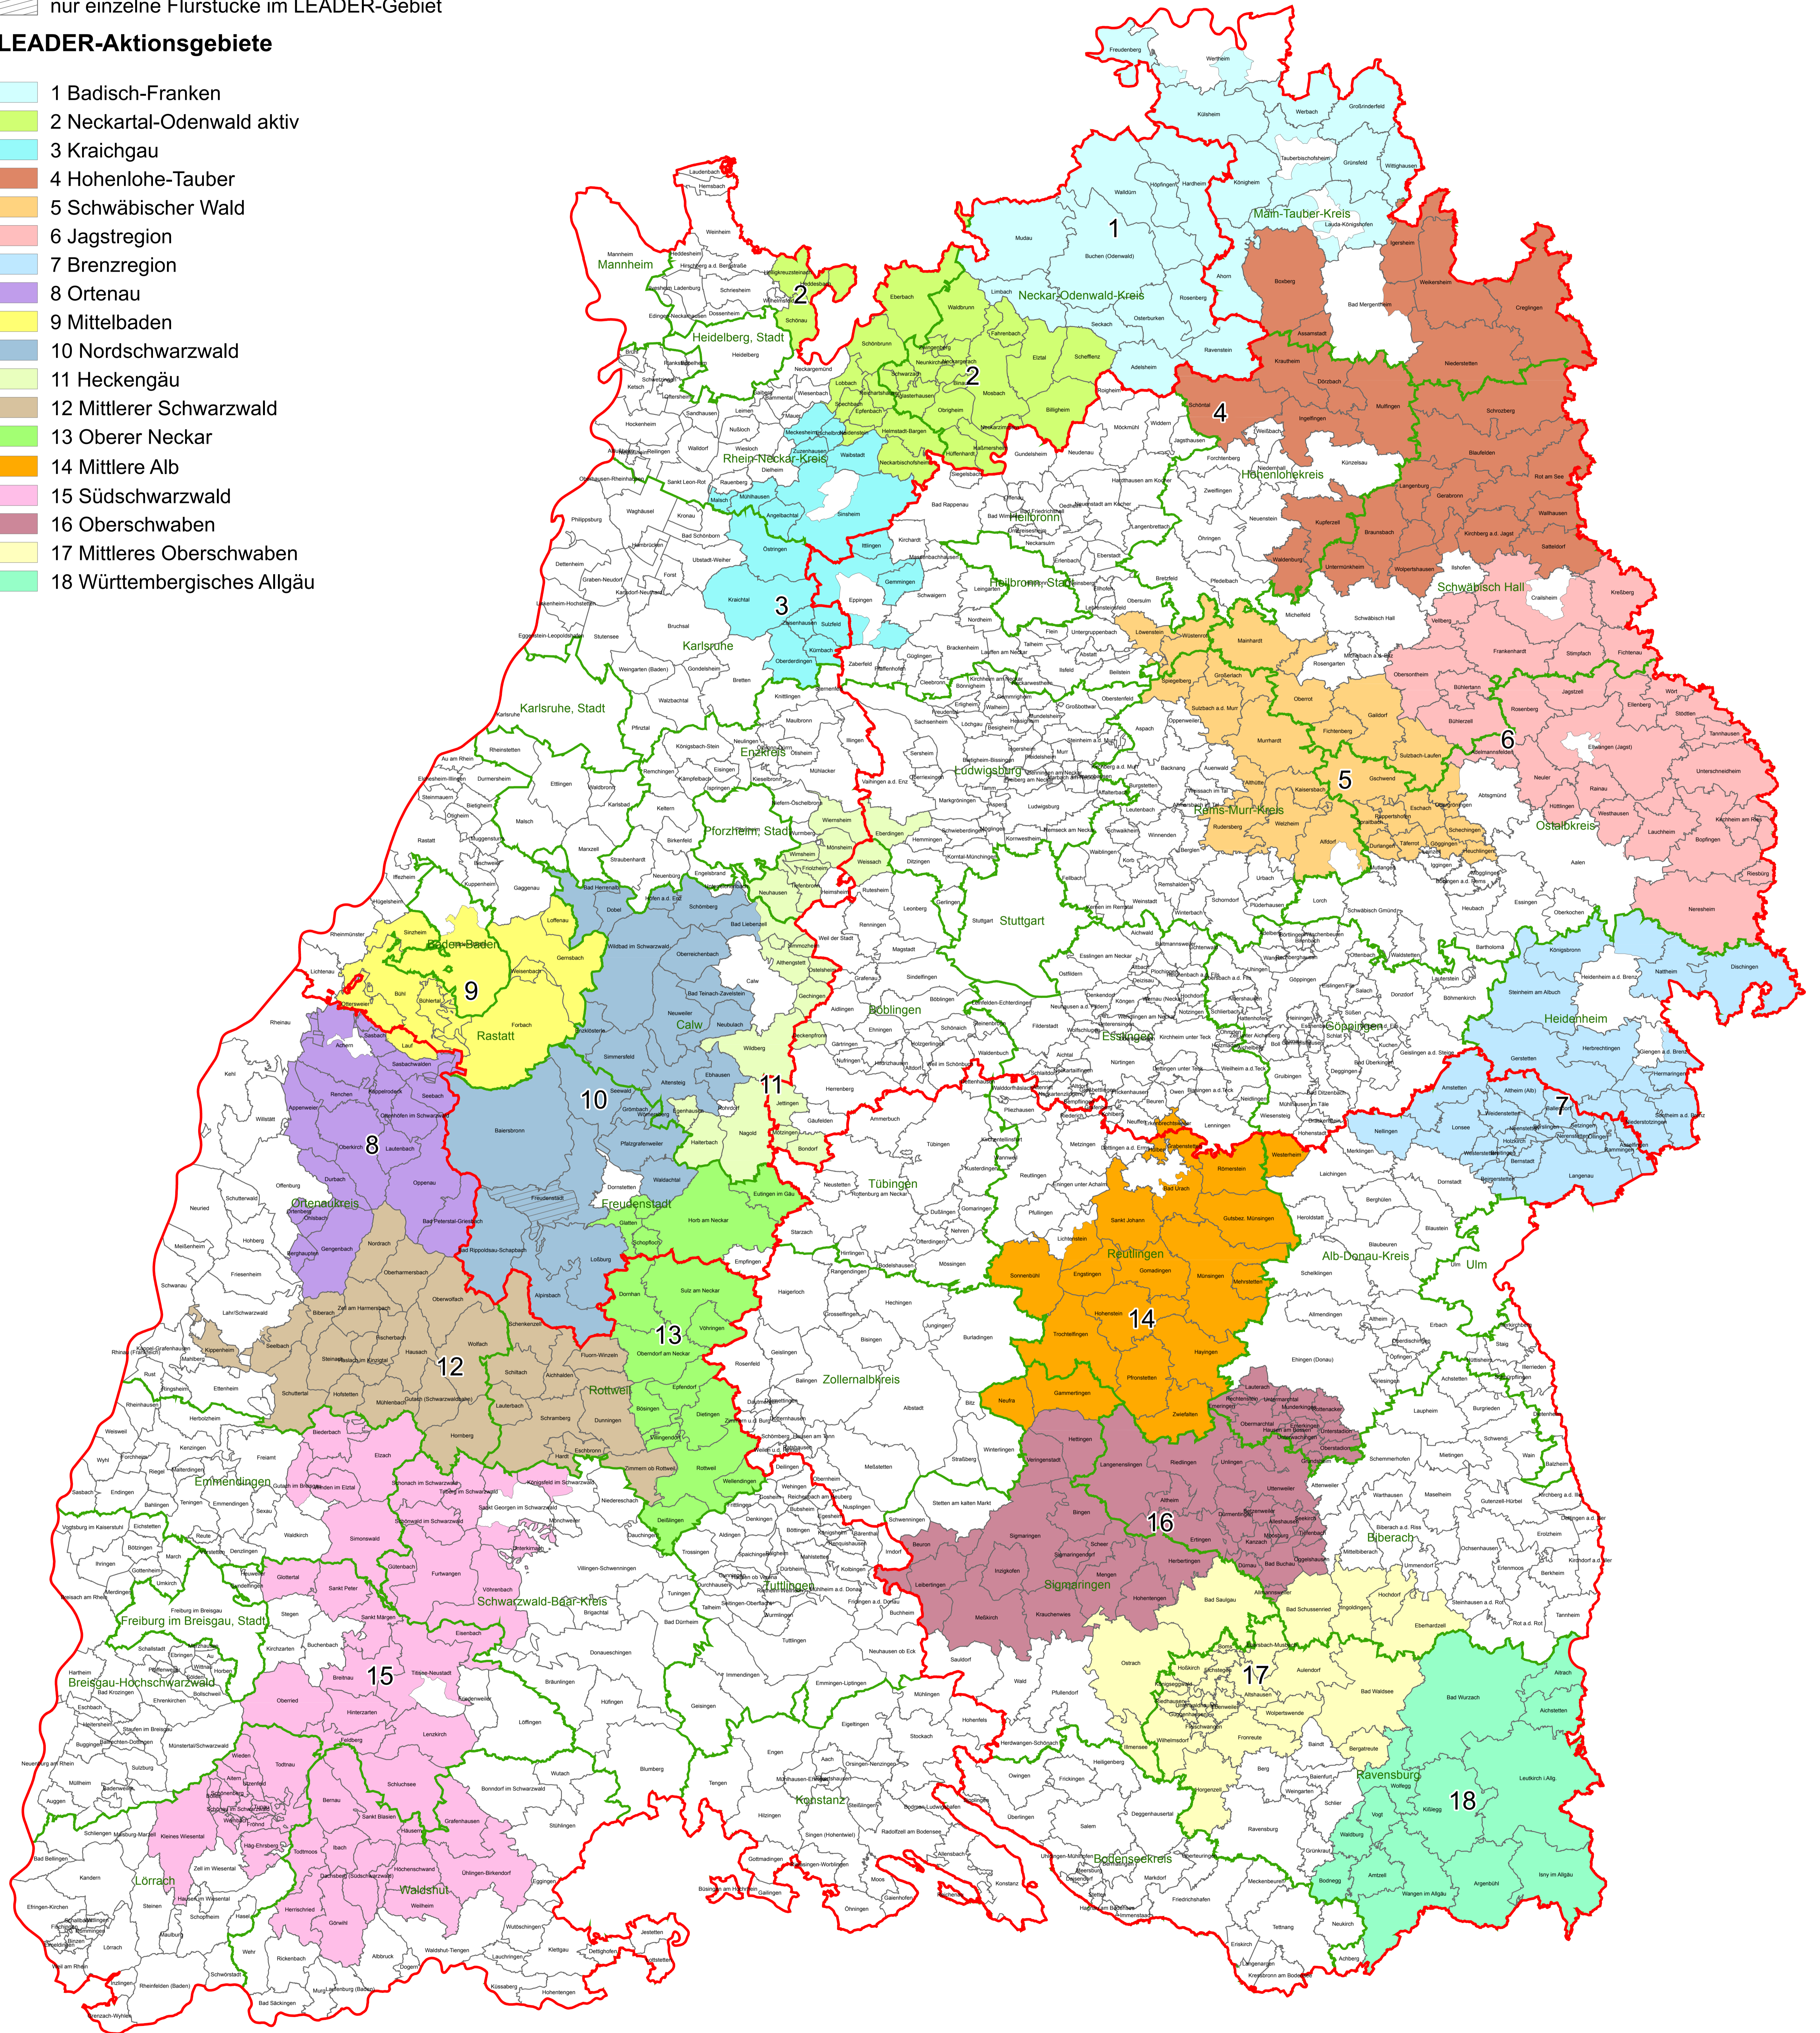

LEADER-Förderperiode 2014-2020

Legende

- Regierungsbezirk
- Landkreis
- Gemeinde
- nur einzelne Flurstücke im LEADER-Gebiet

LEADER-Aktionsgebiete

- 1 Badisch-Franken
- 2 Neckartal-Odenwald aktiv
- 3 Kraichgau
- 4 Hohenlohe-Tauber
- 5 Schwäbischer Wald
- 6 Jagstregion
- 7 Brenzregion
- 8 Ortenau
- 9 Mittelbaden
- 10 Nordschwarzwald
- 11 Heckengäu
- 12 Mittlerer Schwarzwald
- 13 Oberer Neckar
- 14 Mittlere Alb
- 15 Südschwarzwald
- 16 Oberschwaben
- 17 Mittleres Oberschwaben
- 18 Württembergisches Allgäu

Referat 25, Regionalentwicklung und Strukturförderung
LEADER-Koordinierungsstelle

0 10 20 Kilometer